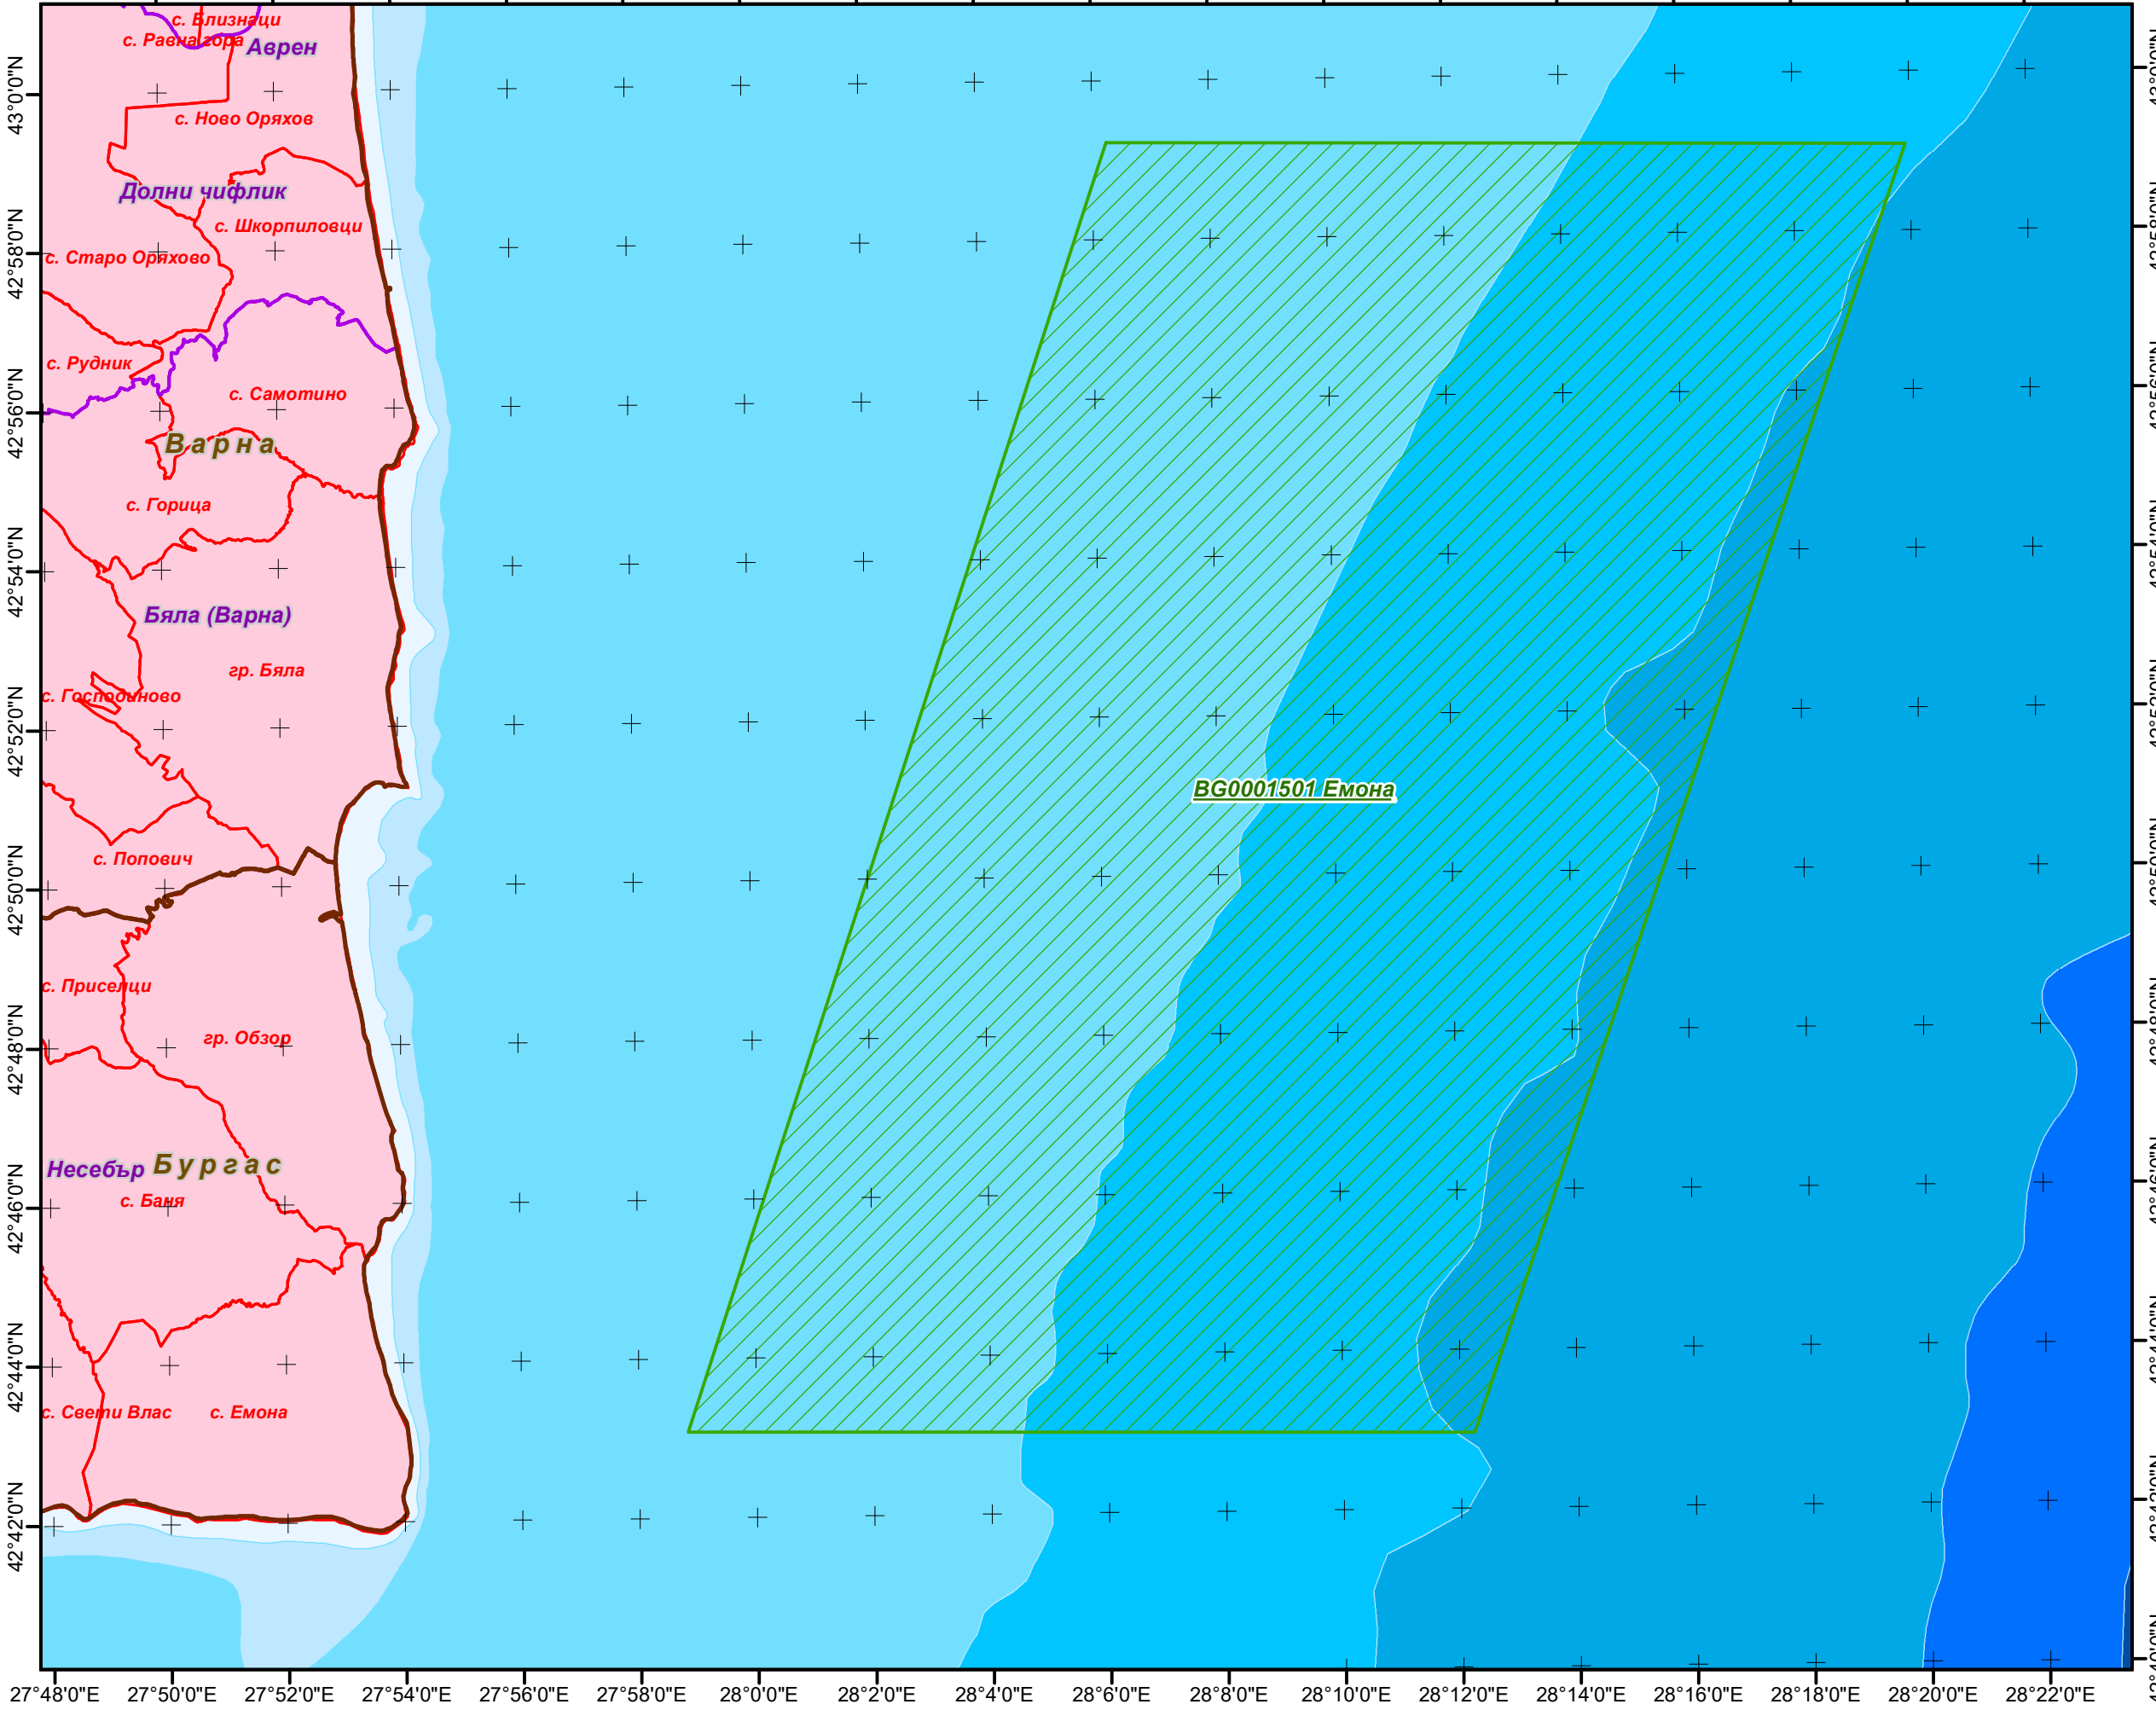

BG0001501 „Емона“

27°50'0"E 27°52'0"E 27°54'0"E 27°56'0"E 27°58'0"E 28°0'0"E 28°2'0"E 28°4'0"E 28°6'0"E 28°8'0"E 28°10'0"E 28°12'0"E 28°14'0"E 28°16'0"E 28°18'0"E 28°20'0"E 28°22'0"E

- Държавни граници (Съседни страни)
 - Защитена зона
 - Области
 - Общини
 - Землища
- Биогеографски райони**
- Алпийски
 - Черноморски
 - Континентален
- Батиметрия**
- 200 m
 - 100-200 m
 - 75-100 m
 - 50-75 m
 - 20-50 m
 - 10-20 m
 - <10 m

0 3.75 7.5 15 KM

1:150,000